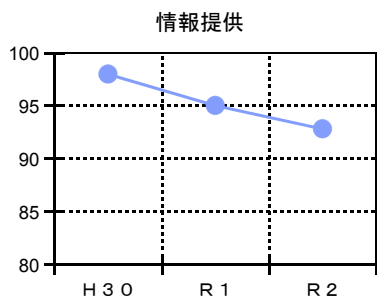

たいせつ：二十四節気の一つ。北風が吹き、大雪が降るという意味で、この日が過ぎると、日一日寒さが厳しくなる。

学校評価アンケートの結果

ご協力に感謝

学校評価アンケートにご理解ご協力をいただき、ありがとうございました。アンケートの集計結果をご家庭・地域の皆様にお知らせするとともに、今後の学校改善・授業改善につなげてまいります。次号では、保護者・児童・教職員の比較結果をお伝えいたします。

保護者アンケート結果を経年比較しました

<成果が見られた項目> (よくあてはまる、どちらかといえばあてはまるの割合を比較)

<評価が回復した項目>

<評価は回復したが課題となる項目>

<課題となる項目>

表彰されました

帯広市児童生徒読書感想文コンクール

優秀賞 3年生 中野 大輔 さん

「キャプテンはつらいぜ」を読んで