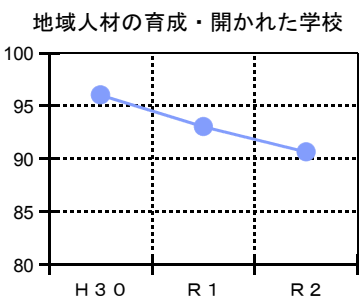

たいせつ：二十四節気の一つ。北風が吹き、大雪が降るという意味で、この日が過ぎると、日一日寒さが厳しくなる。

学校評価アンケートの結果

ご協力に感謝

学校評価アンケートにご理解ご協力をいただき、ありがとうございました。アンケートの集計結果をご家庭・地域の皆様にお知らせするとともに、今後の学校改善・授業改善につなげてまいります。次号では、保護者・児童・教職員の比較結果をお伝えいたします。

保護者アンケート結果を経年比較しました

<成果が見られた項目> (よくあてはまる、どちらかといえばあてはまるの割合を比較)

<評価が回復した項目>

<評価は回復したが課題となる項目>

<課題となる項目>

表彰されました

帯広市児童生徒読書感想文コンクール

優秀賞 3年生 中野 大輔 さん

「キャプテンはつらいぜ」を読んで