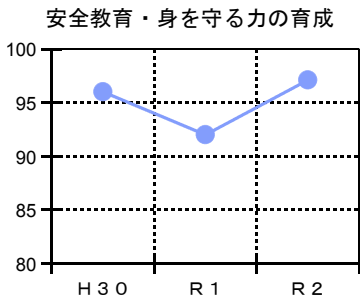

たいせつ：二十四節気の一つ。北風が吹き、大雪が降るという意味で、この日が過ぎると、日一日寒さが厳しくなる。

学校評価アンケートの結果

ご協力に感謝

学校評価アンケートにご理解ご協力をいただき、ありがとうございました。アンケートの集計結果をご家庭・地域の皆様にお知らせするとともに、今後の学校改善・授業改善につなげてまいります。次号では、保護者・児童・教職員の比較結果をお伝えいたします。

保護者アンケート結果を経年比較しました

<成果が見られた項目> (よくあてはまる、どちらかといえばあてはまるの割合を比較)

<評価が回復した項目>

<評価は回復したが課題となる項目>

<課題となる項目>

表彰されました

帯広市児童生徒読書感想文コンクール

優秀賞 3年生 中野 大輔 さん

「キャプテンはつらいぜ」を読んで