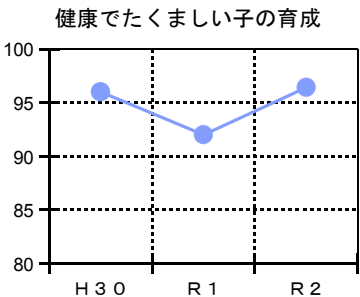

たいせつ：二十四節気の一つ。北風が吹き、大雪が降るという意味で、この日が過ぎると、日一日寒さが厳しくなる。

学校評価アンケートの結果

ご協力に感謝

学校評価アンケートにご理解ご協力をいただき、ありがとうございました。アンケートの集計結果をご家庭・地域の皆様にお知らせするとともに、今後の学校改善・授業改善につなげてまいります。次号では、保護者・児童・教職員の比較結果をお伝えいたします。

保護者アンケート結果を経年比較しました

<成果が見られた項目> (よくあてはまる、どちらかといえばあてはまるの割合を比較)

<評価が回復した項目>

<評価は回復したが課題となる項目>

<課題となる項目>

表彰されました

帯広市児童生徒読書感想文コンクール

優秀賞 3年生 中野 大輔 さん

「キャプテンはつらいぜ」を読んで