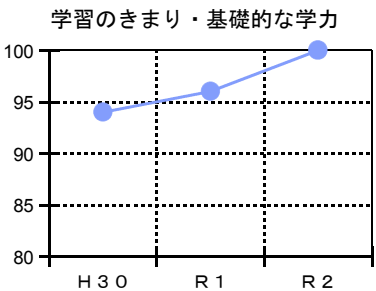

たいせつ：二十四節気の一つ。北風が吹き、大雪が降るという意味で、この日が過ぎると、日一日寒さが厳しくなる。

学校評価アンケートの結果

ご協力に感謝

学校評価アンケートにご理解ご協力をいただき、ありがとうございました。アンケートの集計結果をご家庭・地域の皆様にお知らせするとともに、今後の学校改善・授業改善につなげてまいります。次号では、保護者・児童・教職員の比較結果をお伝えいたします。

保護者アンケート結果を経年比較しました

<成果が見られた項目> (よくあてはまる、どちらかといえばあてはまるの割合を比較)

<評価が回復した項目>

<評価は回復したが課題となる項目>

<課題となる項目>

表彰されました

帯広市児童生徒読書感想文コンクール

優秀賞 3年生 中野 大輔 さん

「キャプテンはつらいぜ」を読んで