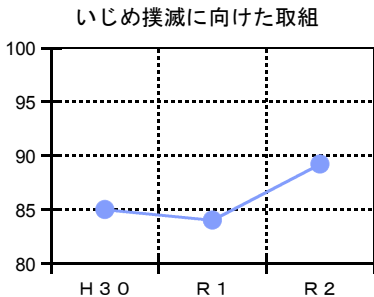

たいせつ：二十四節気の一つ。北風が吹き、大雪が降るという意味で、この日が過ぎると、日一日寒さが厳しくなる。

学校評価アンケートの結果

ご協力に感謝

学校評価アンケートにご理解ご協力をいただき、ありがとうございました。アンケートの集計結果をご家庭・地域の皆様にお知らせするとともに、今後の学校改善・授業改善につなげてまいります。次号では、保護者・児童・教職員の比較結果をお伝えいたします。

保護者アンケート結果を経年比較しました

<成果が見られた項目> (よくあてはまる、どちらかといえばあてはまるの割合を比較)

<評価が回復した項目>

<評価は回復したが課題となる項目>

<課題となる項目>

表彰されました

帯広市児童生徒読書感想文コンクール

優秀賞 3年生 中野 大輔 さん

「キャプテンはつらいぜ」を読んで