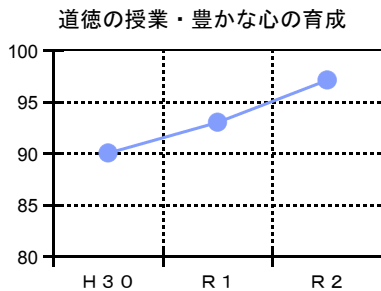

たいせつ：二十四節気の一つ。北風が吹き、大雪が降るという意味で、この日が過ぎると、日一日寒さが厳しくなる。

学校評価アンケートの結果

ご協力に感謝

学校評価アンケートにご理解ご協力をいただき、ありがとうございました。アンケートの集計結果をご家庭・地域の皆様にお知らせするとともに、今後の学校改善・授業改善につなげてまいります。次号では、保護者・児童・教職員の比較結果をお伝えいたします。

保護者アンケート結果を経年比較しました

<成果が見られた項目> (よくあてはまる、どちらかといえばあてはまるの割合を比較)

<評価が回復した項目>

<評価は回復したが課題となる項目>

<課題となる項目>

表彰されました

帯広市児童生徒読書感想文コンクール

優秀賞 3年生 中野 大輔 さん

「キャプテンはつらいぜ」を読んで