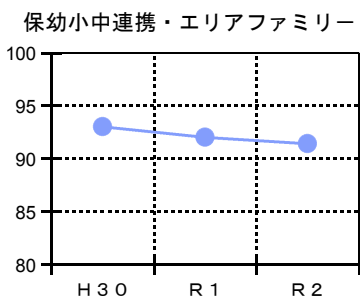

たいせつ：二十四節気の一つ。北風が吹き、大雪が降るという意味で、この日が過ぎると、日一日寒さが厳しくなる。

学校評価アンケートの結果

ご協力に感謝

学校評価アンケートにご理解ご協力をいただき、ありがとうございました。アンケートの集計結果をご家庭・地域の皆様にお知らせするとともに、今後の学校改善・授業改善につなげてまいります。次号では、保護者・児童・教職員の比較結果をお伝えいたします。

保護者アンケート結果を経年比較しました

<成果が見られた項目> (よくあてはまる、どちらかといえばあてはまるの割合を比較)

<評価が回復した項目>

<評価は回復したが課題となる項目>

<課題となる項目>

表彰されました

帯広市児童生徒読書感想文コンクール

優秀賞 3年生 中野 大輔 さん

「キャプテンはつらいぜ」を読んで