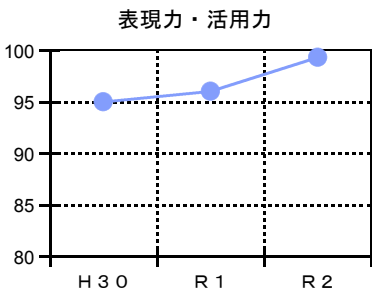

たいせつ：二十四節気の一つ。北風が吹き、大雪が降るという意味で、この日が過ぎると、日一日寒さが厳しくなる。

学校評価アンケートの結果

ご協力に感謝

学校評価アンケートにご理解ご協力をいただき、ありがとうございました。アンケートの集計結果をご家庭・地域の皆様にお知らせするとともに、今後の学校改善・授業改善につなげてまいります。次号では、保護者・児童・教職員の比較結果をお伝えいたします。

保護者アンケート結果を経年比較しました

<成果が見られた項目> (よくあてはまる、どちらかといえばあてはまるの割合を比較)

<評価が回復した項目>

<評価は回復したが課題となる項目>

<課題となる項目>

表彰されました

帯広市児童生徒読書感想文コンクール

優秀賞 3年生 中野 大輔 さん

「キャプテンはつらいぜ」を読んで